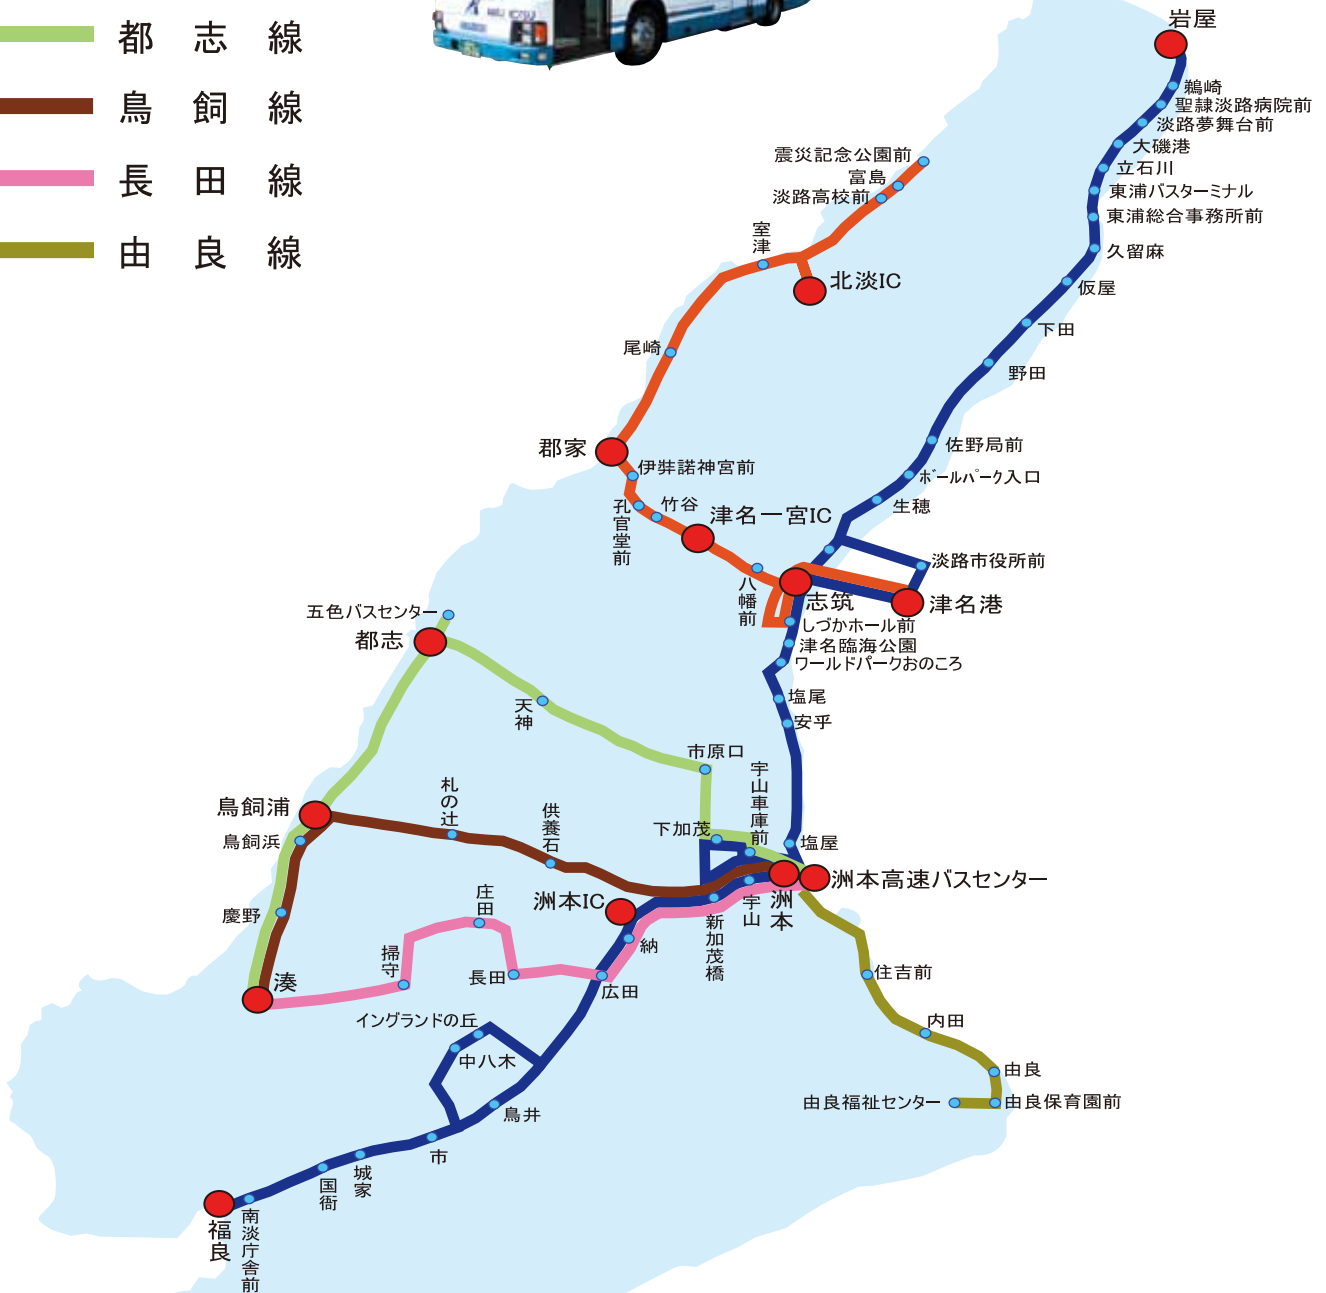

淡路島フリーカーポンでは、 下記の路線バスに乗車できます。

◆高速バス及び有料道路区間に係る停留所間ではご利用いただけませんので、ご注意ください。

- 縦貫線
- 西浦一宮線
- 都志線
- 鳥飼線
- 長田線
- 由良線

※上記路線以外に、
 舞子-津名線の鶴崎~ワールドパークおのころ間
 舞子-福良線の福良~陸の港西淡間、福良~淡路島南IC間
 淡路-徳島線の津名港~洲本IC間
 にもご乗車いただけます。

◎バスにご乗車の際は「フリークーポン」を提示して降車してください。

バスにご乗車され、目的地で降車される際には「日付印」がよく見えるように乗務員に提示して降車してください。
(間違って運賃箱に投入されないよう、ご注意願います。)

◎淡路交通運行の在来線に何回でもご乗車できます。

2日間の有効期間中、淡路交通が運行する在来線には何回でもご乗車できます。
しかし、高速バス及び有料道路区間に係る路線バスにはご乗車できませんので、ご注意ください。ご希望の在来線時刻表がある場合は、窓口にお申し出のうえ、お受取ください。