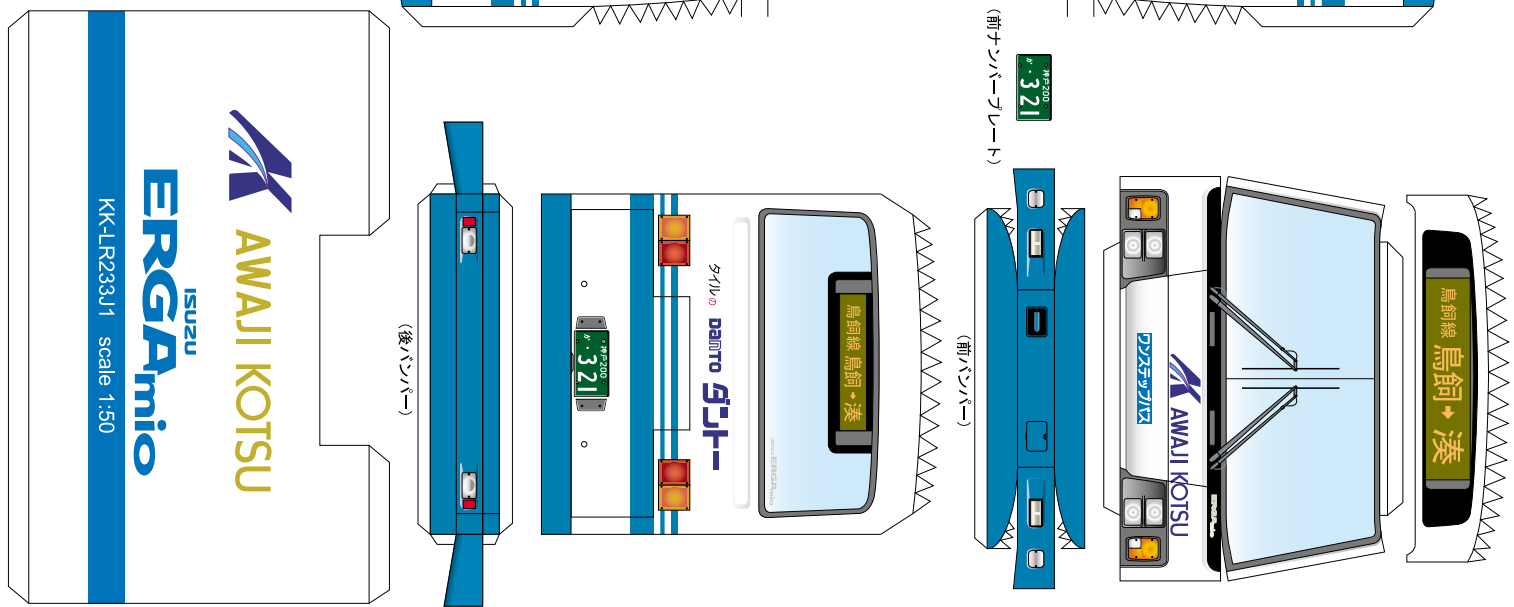

(前)

(後)

(前ドア)

(後ドア)

(前ナンバープレート)

(前バンパー)

(後バンパー)

AWAJI KOTSU

ERGAmio

ISUZU

KK-LR233J1 scale 1:50