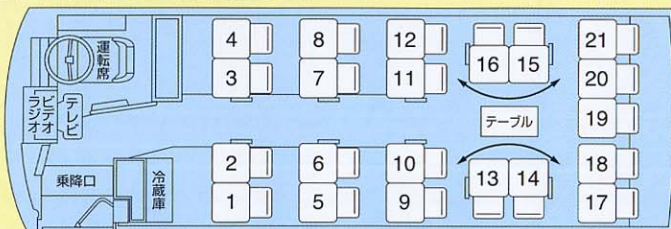

フットレスト

優しい気配り、疲れた時に一段とありがたさを実感。

シンセカラオケ テレビ(VTR)17型

音質の豊かさ、大型画面で迫力満点。

シート配列図 (定員21名)

■ 装備概要

- リクライニングシート (フリーロック式・ローバックタイプ)
- サロンシート9席 (回転対座シート4席)
- テレビ17型
- ビデオ
- シンセサイザーカラオケ
- 冷蔵庫
- フットレスト
- シャンデリア
- 読書灯
- 左右貫通式トランクルーム
- スイングドア